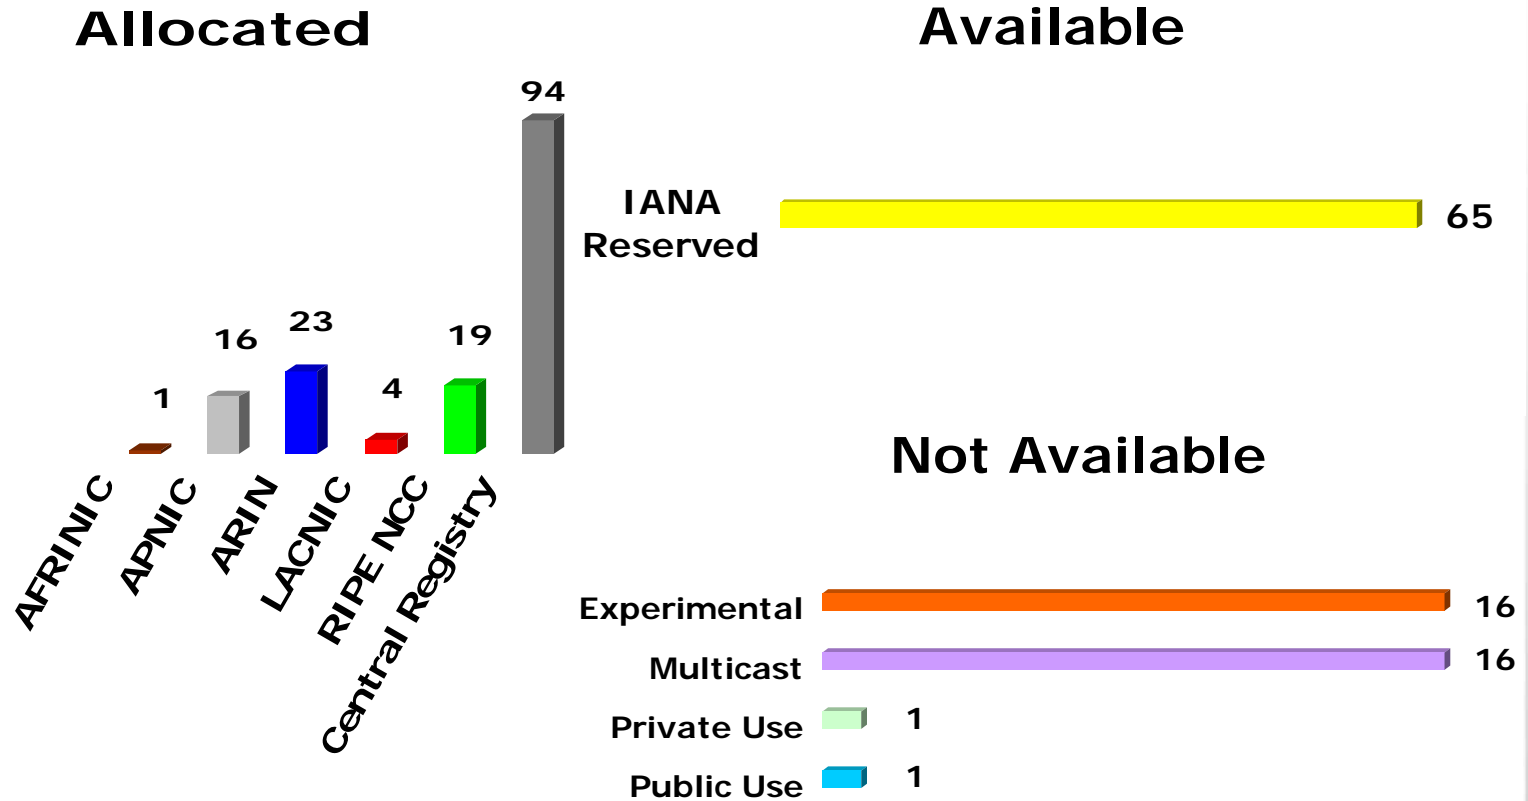

IPv4 /8 Address Space Status

Number Resource Organization
2001:610:240:0
193.0.0.202
62:109:128
195:048:02:03
193.0.0.203
2001:610:240:0
193.0.0.202
62:109:128
195:048:02:03
178:42:89:02
2001:610:240:0
193.0.0.203
193.0.0.202
2001:610:240:0
193.0.0.203
193.0.0.202